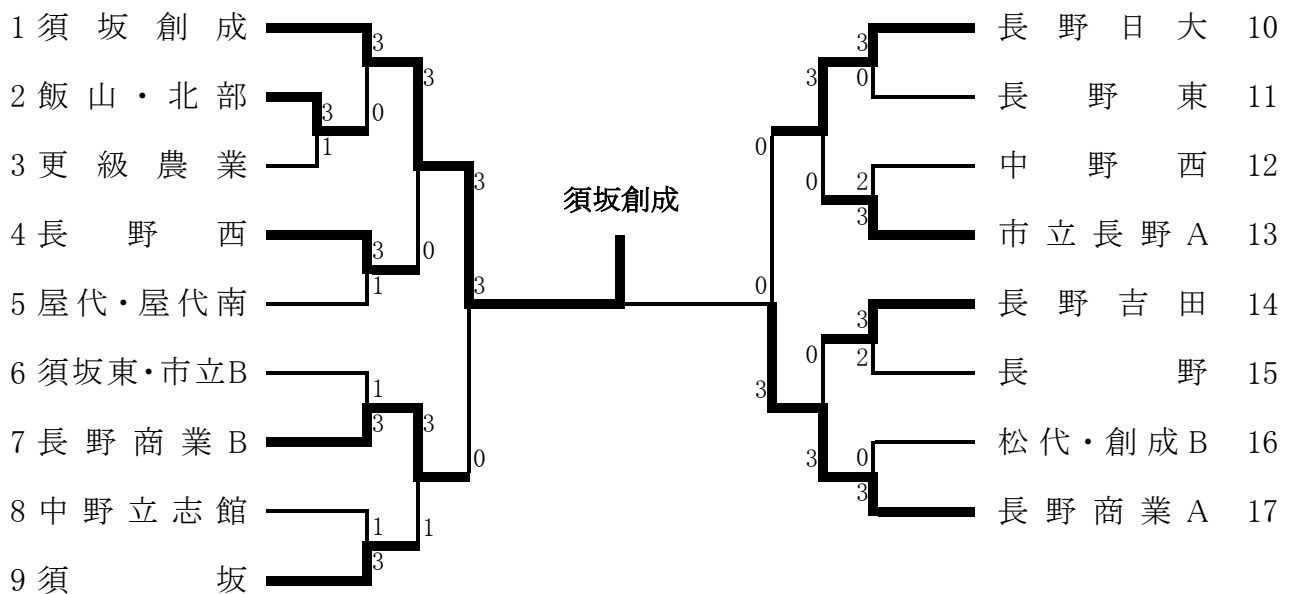

平成27年度長野市長杯
 平成28年3月12日
 長野運動公園総合体育館

男子学校対抗

女子学校対抗

女子ダブルス

栄 光 の あ と

回数	男 子				女 子					
	学校対抗	シングルス		ダブルス	学校対抗	シングルス		ダブルス		
1	長野吉田	藤原英明	(長野)	藤原・森山	(長野)	長野商業	西沢加代子	(長野西)	西沢・小見山	(長野西)
2	長野工業	富沢茂	(長野工業)	富沢・増尾	(長野工業)	篠ノ井	小見山佳子	(長野西)	山岸・田中	(長野西)
3	長野吉田	児玉典夫	(長野工業)	松本・木ノ内	(長野工業)	篠ノ井	田中才子	(長野西)	田中・小林	(長野西)
4	長野商業	徳永政樹	(長野工業)	徳永・西沢	(長野工業)	篠ノ井	金井喜美子	(更級農業)	合津・岡本	(長野商業)
5	長野工業	西沢秀樹	(犀峽)	常磐・水内	(中央)	篠ノ井	小笠原清美	(篠ノ井)	小笠原・藤沢	(篠ノ井)
6	長野商業	中野雅至	(長野吉田)	中村・村上	(屋代)	犀峽	竹内ゆり江	(屋代南)	伊藤・江守	(臈月)
7	篠ノ井	中村順一	(屋代)	飯島・中村	(屋代)	臈月	朝日奈千恵	(臈月)	太田・朝日奈	(臈月)
8	松代	内山茂	(長野工業)	和田・唐木田	(松代)	長野商業	平林良恵	(犀峽)	丸山・宮沢	(長野西)
9	長野工業	塚田博文	(篠ノ井)	田中・塚田	(篠ノ井)	臈月	春日みさ子	(臈月)	渡部・宮下	(長野西)
10	長野工業	高木一男	(長野工業)	酒井・寺島	(長野工業)	篠ノ井	倉島いずみ	(篠ノ井)	清道・倉島	(篠ノ井)
11	犀峽	北沢浩一	(長野吉田)	北沢・山口	(長野吉田)	長野商業	佐藤	(松代)	鈴木・荒井	(長野西)
12	長野吉田	続麻則孝	(坂城)	北沢・山口	(長野吉田)	犀峽	酒井喜美江	(犀峽)	島田・峯村	(長野西)
13	長野	大代孝浩	(長野吉田)	小山・田仲	(長野南)	長野商業	井出かず代	(長野商業)	峯村・立石	(長野西)
14	長野南	今村文晃	(長野東)	横田・市川	(長野南)	長野商業	大和弥生	(長野西)	大和・飯島	(長野西)
15	長野東	飯島貴暁	(更級農業)	中沢・藤沢	(長野)	長野西	大和弥生	(長野西)	大和・飯島	(長野西)
16	篠ノ井	佐藤卓巳	(長野日大)	寺沢・佐藤	(長野日大)	臈月	樋口奈美	(臈月)	樋口・飯島	(臈月)
17	更級農業	島田成明	(更級農業)	島田・岡沢	(更級農業)	臈月	待井ちとせ	(篠ノ井)	飯島・倉科	(臈月)
18	長野日大	浅田剛志	(篠ノ井)	清水・伊藤	(長野日大)	臈月	倉科美栄子	(臈月)	山岡・中村由	(篠ノ井)
19	長野日大	西原誠	(長野日大)	平井・伊藤	(長野日大)	長野商業	海野由紀子	(長野)	早川・小林	(長野商業)
20	長野日大	塚田英俊	(長野)	小口・横山	(長野商業)	長野商業	草間由香里	(更級農業)	海野・大口	(長野)
21	松代	跡部勇樹	(松代)	高野・小口	(長野日大)	臈月	大口友絵	(長野)	清水・谷	(臈月)
22	長野吉田	小林和義	(長野工業)	小松・角谷	(松代)	長野女子	村松なつ代	(長野女子)	村松・後藤	(長野女子)
23	長野吉田	峯村卓志	(長野商業)	峯村・渡辺	(長野商業)	長野西	市川麻由美	(犀峽)	小山・原	(長野)
24	犀峽	茂木智晴	(長野)	権田・兼沢	(犀峽)	犀峽	原ひとみ	(長野吉田)	兼子・丸山	(長野西)
25	犀峽	石田裕一郎	(長野日大)	権田・兼沢	(犀峽)	長野日大	田中礼子	(長野日大)	丸山・町田	(長野商業)
26	長野	根津隆大	(長野)	根津・真岸	(長野)	長野日大	田中礼子	(長野日大)	石坂・倉島	(長野)
27	屋代	田中晴城	(長野)	田中・中村	(長野)	長野日大	倉島佐知子	(長野)	八田・丸山	(長野女子)
28	長野	中村治貴	(長野)	高野・湯本	(長野商業)	長野日大	玉置智子	(長野商業)	松元・江口	(長野商業)
29	須坂商業A		()	村松・高畑	(長野商業)	長野日大A		()	鈴木・山岸	(長野日大)
30	長野商業A		()	大峽・芳川	(長野商業)	長野商業		()	山岸・松本	(長野日大)
31	長野商業A		()	小宮・中島	(長野商業)	長野商業		()	米望・松島	(長野商業)
32	長野商業A		()	猪瀬・東	(長野商業)	長野商業A		()	武居・村松	(長野商業)
33	長野商業		()	湯本・東	(長野商業)	長野商業		()	上野・高木	(長野商業)
34	長野商業A		()	吉野・猪瀬	(長野商業)	長野商業		()	高木・小林	(長野商業)
35	長野商業A		()	西澤・義家	(長野商業)	長野商業B		()	小山・山岸	(長野商業)
36	長野商業A		()	高木・松島	(長野商業)	長野商業		()	小山・山岸	(長野商業)
37	長野県北部地震のため中止									
38	長野商業		()	滝澤・高橋	(長野商業)	須坂・高専		()	小山・緑川	(須坂)
39	長野商業A		()	高橋・千原	(長野商業)	須坂		()	佐藤・小林	(須坂商業)
40	長野商業A		()	千原・細川	(長野商業)	須坂		()	穂刈・柴本	(須坂)
41	須坂商業		()	青木・赤堀	(須坂)	須坂		()	穂刈・柴本	(須坂)
42	長野工業A		()	緑川・鎌倉	(長野商業)	須坂創成		()	北澤・山崎	(須坂創成)