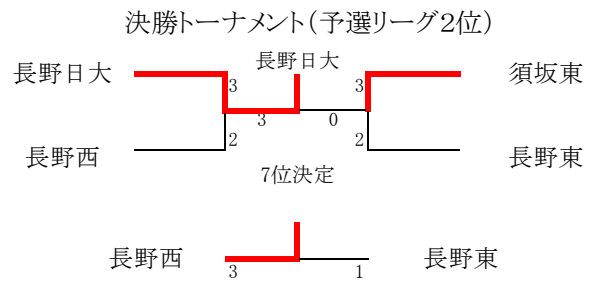

男子学校対抗

5~8位決定戦

女子学校対抗

予選Aリーグ

		1	2	3	4	順位
1	須坂商業	***	3-0	3-0		1
2	長野日大	0-3	***	3-2		2
3	長野	0-3	2-3	***		3
4					***	

予選Bリーグ

		1	2	3	4	順位
1	屋代	***	3-1	3-1	3-1	1
2	長野西	1-3	***	3-0	3-0	2
3	飯山北山 ・飯山	1-3	0-3	***	3-1	3
4	長野清泉	1-3	0-3	1-3	***	4