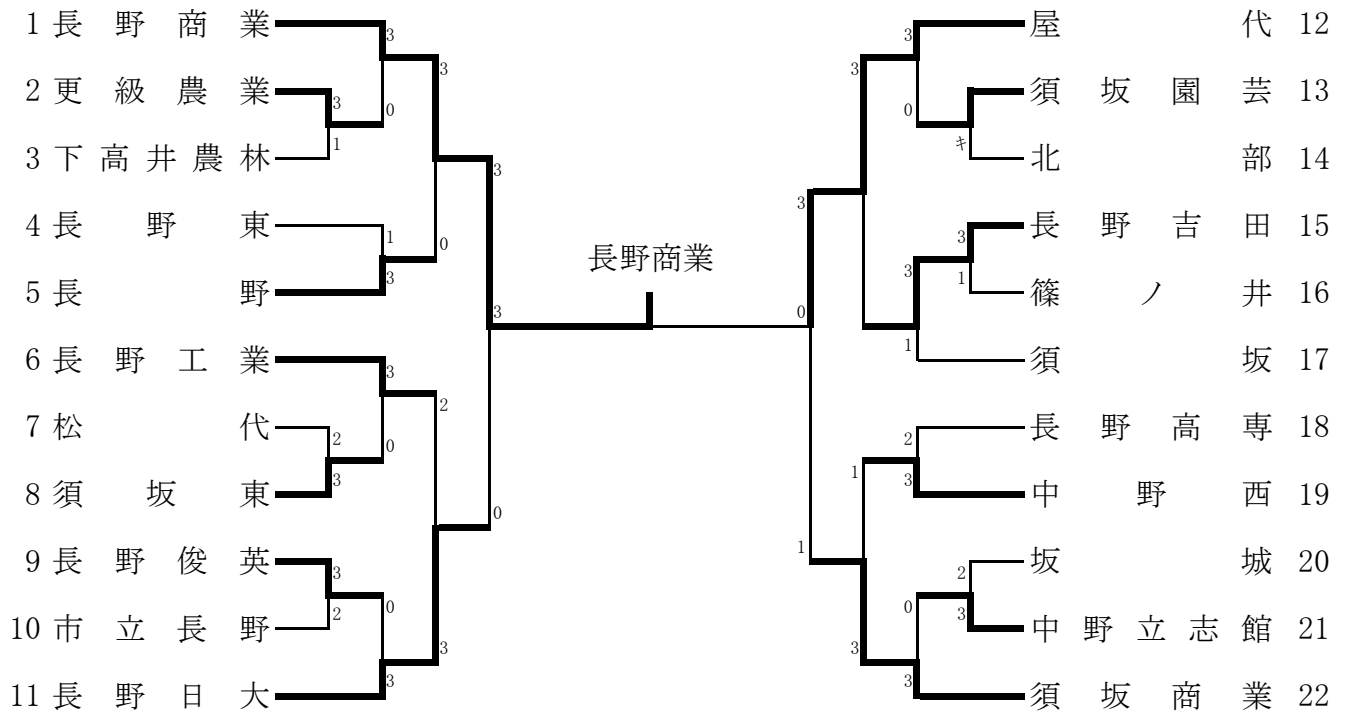

男子学校対抗

女子学校対抗

予選Aリーグ

1	長野商業	1
2	篠ノ井	2
3	文大長野	3

決勝トーナメント(予選リーグ1位)

予選Cリーグ

1	須坂商業	1
2	長野	2
3	長野清泉	3

予選Bリーグ

1	長野日大	1
2	須坂東	2
3	市立長野	3

決勝トーナメント(予選リーグ2位)

予選Dリーグ

1	須坂	1
3	中野西	2
2	屋代	3