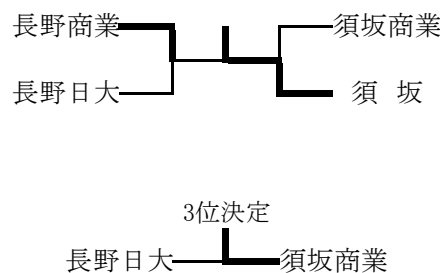

男子学校対抗

女子学校対抗

予選Aリーグ

1	長野商業	1
2	篠ノ井	2
3	文大長野	3

決勝トーナメント(予選リーグ1位)

予選Cリーグ

1	須坂商業	1
2	長野	2
3	長野清泉	3

予選Bリーグ

1	長野日大	1
2	須坂東	2
3	市立長野	3

決勝トーナメント(予選リーグ2位)

予選Dリーグ

1	須坂	1
3	中野西	2
2	屋代	3