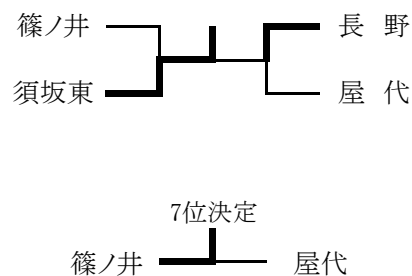

男子学校対抗

女子学校対抗

予選Aリーグ

1	長野商業	1
2	篠ノ井	2
3	文大長野	3

決勝トーナメント(予選リーグ1位)

予選Cリーグ

1	須坂商業	1
2	長野	2
3	長野清泉	3

予選Bリーグ

1	長野日大	1
2	須坂東	2
3	市立長野	3

決勝トーナメント(予選リーグ2位)

予選Dリーグ

1	須坂	1
3	中野西	2
2	屋代	3